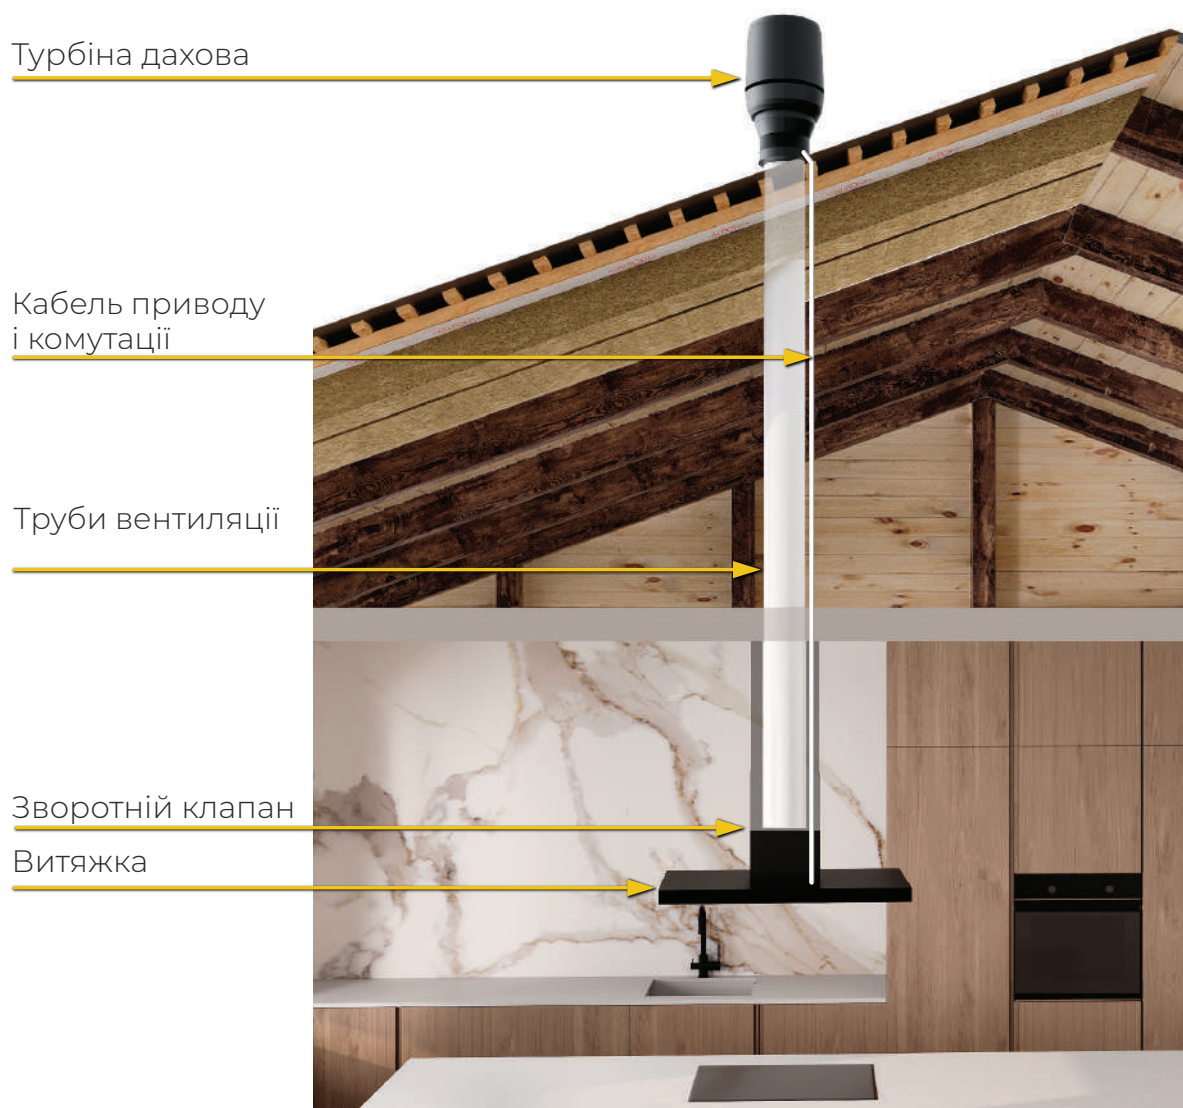

Клас енергетичний

Бежевий

Чорний
мат

Білий
мат

GUSTO

Ширина:	60 cm 90 cm	Варіанти роботи:	відведення повітря, рециркуляція
Максимальна продуктивність:	800 m ³ /h	Опція:	фільтр вугільний
Освітлення LED:	2 x 2 W	Керування:	механічне
Рівень шуму:	56÷65 dB	Функції:	3 ступені швидкості
Матеріал:	порошкове покриття корпусу чорного/ білого/бежевого кольору, лиштва з букової деревини (нефарбована)		

Важливо:

- Зовнішня турбіна сумісна з кухонними витяжками Afrelli, оснащеними заводськими турбінами продуктивністю 1200 м³/год.
- Зовнішня турбіна працює лише з витяжками, які працюють на відвід повітря у вентиляційний канал. Витяжки які працюють виключно на рециркуляцію не можуть працювати з зовнішньою турбіною.
- При замовленні комплекту витяжки з зовнішньою турбіною, ви отримуєте витяжку без двигуна в середині корпусу з окремою зовнішньою турбіною.
- Зовнішня турбіна є додатковою опцією, а не безкоштовною заміною внутрішнього двигуна.
- Температурний режим роботи турбіни: мін. -15 С макс. +50 С.
- Відстань від витяжки до турбіни не повинна перевищувати 4 метри (включаючи повороти та перехідники).
- На малюнку зображено внутрішньобудинкову зовнішню турбіну з системи Тиха Кухня.
- Існує можливість використання як круглих повітроводів, так і плоских каналів.

ТУРБІНА ДАХОВА Тихий Дім

Безкомпромісне рішення для вентиляції кухні, новаторська пропозиція у Європі. Система Тихий Дім з турбіною на даху видаляє неприємні запахи і випари абсолютно безшумно, на відміну від традиційної кухонної витяжки.

Ідеально тиха кухня можлива при поєднанні двох елементів - витяжки без вбудованого двигуна і дахової турбіни. Робота пристрою здійснюється за межами будівлі. Нарешті ми можемо назавжди попрощатися з усіма докучливими звуками і насолоджуватися затишком тихої кухні.