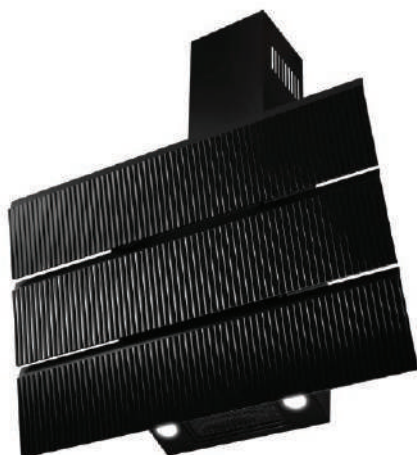

AERO MODERNO

Ширина:	60 cm 80 cm 90 cm	Варіанти роботи:	відведення повітря, рециркуляція, Тиха Кухня, Тихий Дім
Максимальна продуктивність:	1200 m³/h	Стандартна комплектація:	радіо пульт ДК
Освітлення LED:	2 x 2 W	Опція:	фільтр вугільний
Рівень шуму:	42÷69 dB	Керування:	радіо пульт ДК
Матеріал:	порошкове покриття корпусу чорного матового кольору, рифлене гартоване скло	Функції:	4 ступені швидкості, таймер

Клас енергетичний

Чорне скло