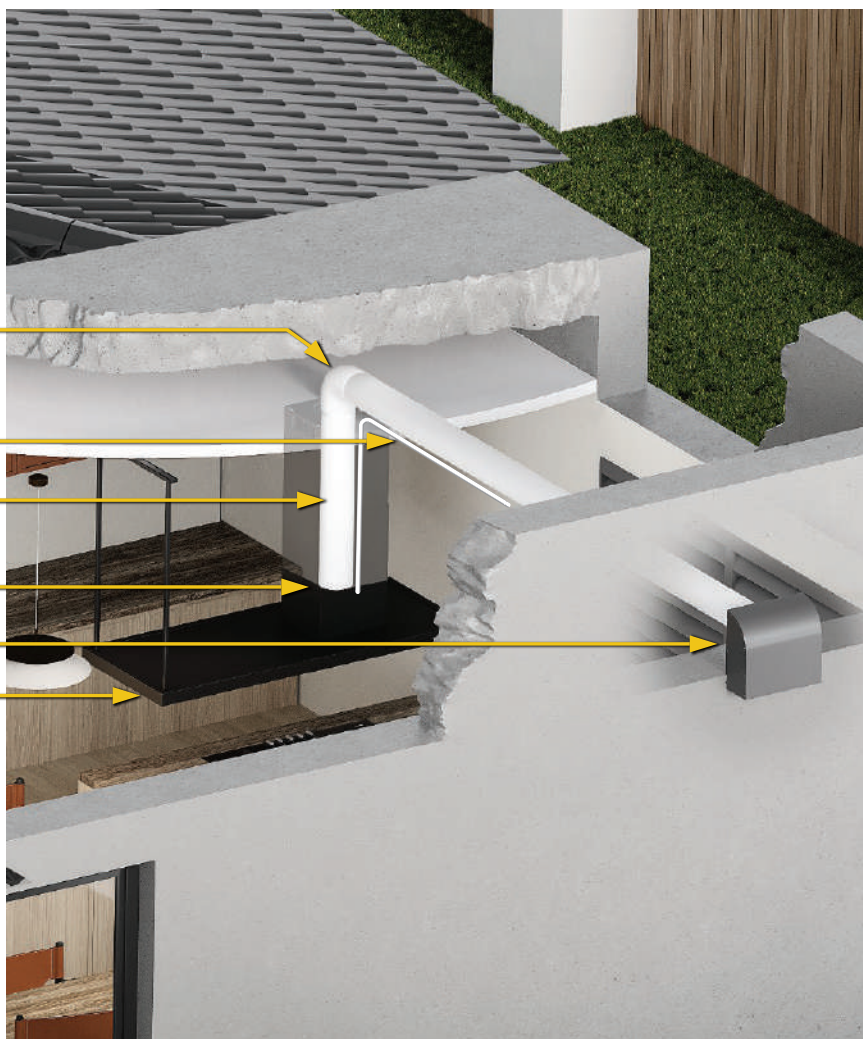

Коліно

Кабель приводу і комутації

Труби вентиляції

Зворотній клапан

Турбіна вулична

Витяжка

- Вулична турбіна сумісна з кухонними витяжками Afrelli, оснащеними заводськими турбінами продуктивністю 1200 м³/год.
- Зовнішня турбіна працює лише з витяжками, які працюють на відвід повітря у вентиляційний канал. Витяжки які працюють виключно на рециркуляцію не можуть працювати з зовнішньою турбіною.
- При замовленні комплекту витяжки з зовнішньою турбіною, ви отримуєте витяжку без двигуна в середині корпусу з окремою зовнішньою турбіною.
- Зовнішня турбіна є додатковою опцією, а не безкоштовною заміною внутрішнього двигуна.
- Температурний режим роботи турбіни: мін. -25 С макс. +60 С.
- Відстань від витяжки до турбіни не повинна перевищувати 4 метри (включаючи повороти та перехідники).