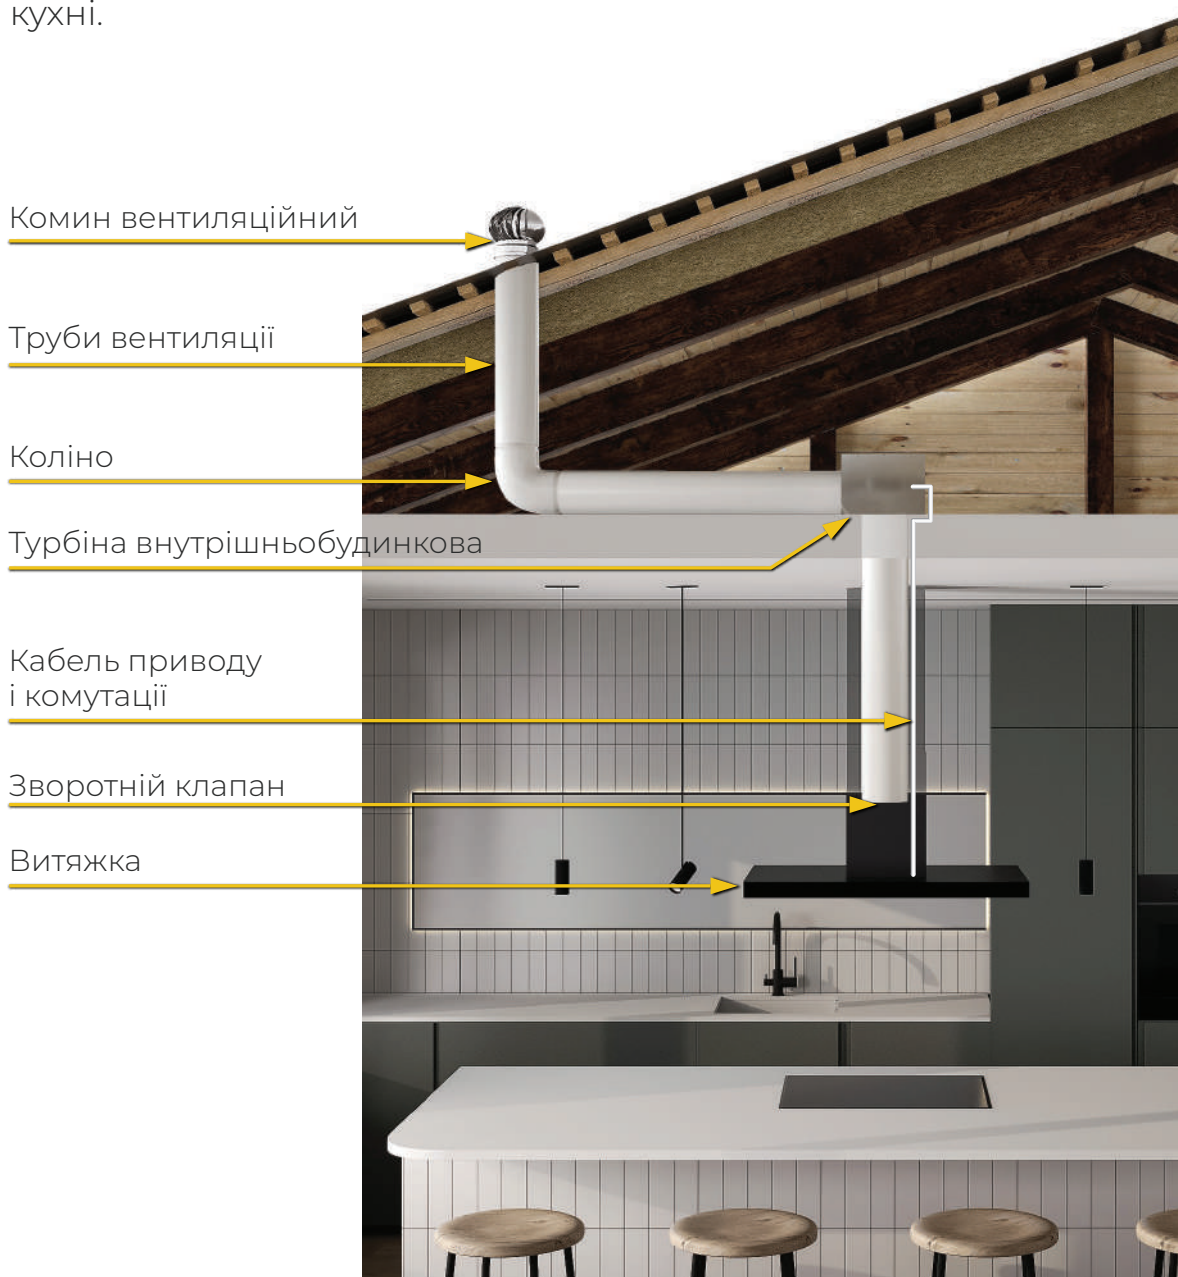

Клас енергетичний

Бежевий

Чорний
мат

Білий
мат

СИСТЕМИ ТИХОЇ КУХНІ

Тиха Кухня Тихий Дім

ТУРБІНА ВНУТРІШНЬОБУДИНКОВА Тиха Кухня

Заводська витяжка модифікується таким чином, щоб вона не мала вбудованої турбіни. Замість вбудованої турбіни, ми пропонуємо використовувати зовнішню турбіну, яка може бути розміщена на відстані до 4 метрів від кухонної витяжки. Зовнішню турбіну можна розмістити саме на горищі (найкраще в одній лінії з витяжкою), а також у господарському приміщенні, коморі чи в гаражі. Важливо, щоб турбіна була розміщена всередині будівлі та не піддавалась прямому впливу атмосферних факторів. Цей спеціально підібраний комплект з безмоторної кухонної витяжки, комплекту кабелів, редукцій та турбіни для зовнішнього монтажу практично повністю усуває шум працюючої турбіни, який чути на кухні.