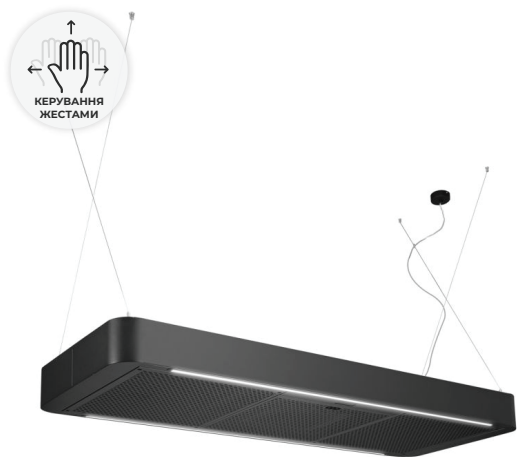

ORIANA

Ширина:	130 cm 160 cm	Варіанти роботи:	рециркуляція
Максимальна продуктивність:	1300 m³/h	Стандартна комплектація:	радіо пульт ДК, фільтр вугільний
Освітлення LED:	2 x 10 W (130 cm) 2 x 12,5 W (160 cm)	Керування:	жестами, радіо пульт ДК
Рівень шуму:	58÷69 dB	Функції:	4 ступені швидкостей, таймер
Матеріал:	порошкове покриття корпусу чорного матового кольору		

Клас енергетичний

Чорний мат